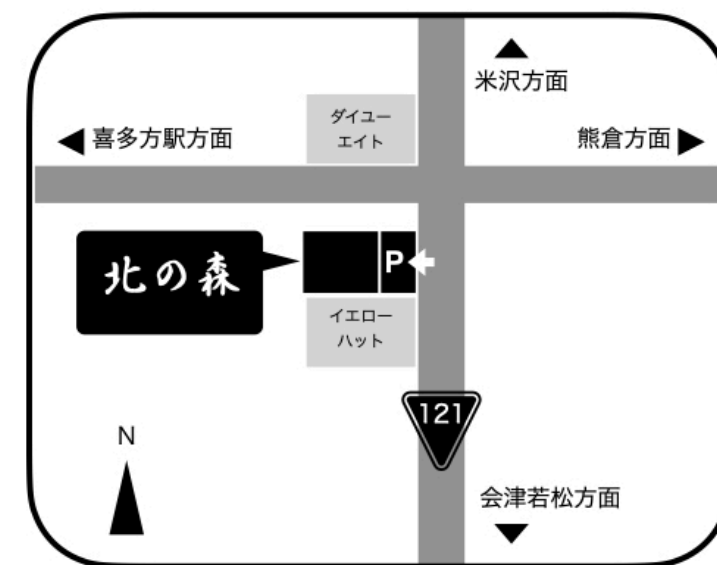

気軽に実力アップを目指すためのプチ大会

日曜囲碁リーグ

- どなたでも参加できます。
- 日曜日の朝9時15分までに、5人以上が集まれば開催
- 表彰なし・景品なし

1) 開催日時：毎週日曜日 (11月20日から)

- 5回戦 (各回戦は一斉開始です)
- 昼食タイムは10分

受付	9:00	～	9:15
第1回戦	9:20	～	10:30
第2回戦	10:30	～	11:40
第3回戦	11:40	～	12:50
昼食・休憩	12:50	～	13:00
第4回戦	13:00	～	14:10
第5回戦	14:10	～	15:20

2) 場所：囲碁と将棋の♫サロン「北の森」
大ホールまたは小ホール

3) 参加費： **500円** (「北の森」の会員は無料)
昼食・飲み物などは各自ご持参ください

4) 申込： **当日の朝 9:00～9:15**

5) アクセス

国道121号線沿いの「ダイユーエイト」と「イエローハット」の間にあります
国道121号線からダイレクトに「北の森」の駐車場に入れます

〒966-0015 福島県喜多方市関柴町上高額字新堀35