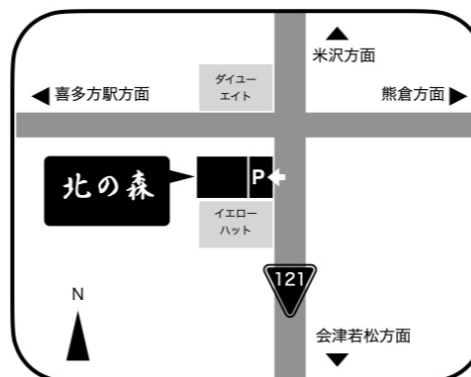

対象	これから囲碁や将棋を学びたい方 (年齢性別を問いません)
料金	5,000円 (テキスト代、入場料含む)
会場	囲碁と将棋のサロン「北の森」
開講日時	1回2時間を計4回 (日時は個別に相談)

大ホール

ロビー

小ホール

囲碁と将棋のサロン

北の森

福島県喜多方市関柴町上高嶺字新堀35
電話：0241-22-5510
ファクス：0241-23-5525
ホームページ：<https://kitanomori.club>

開館時間
(火)～(土) 13:00～18:00
(日) 9:00～18:00

定休日
毎週(月)・年末年始(12/30～1/3)

キリトリ線

名前 (ふりがな)	
名前 (漢字)	
性別	(男・女)
年齢	才
生年月日	(昭和・平成・令和) 年 月 日
(未成年の場合)	
(ふりがな)	
保護者氏名	

住所	〒 -
電話番号 (または携帯)	

この用紙を「北の森」のカウンターにお持ちください。
後ほど開講日時などについて、ご連絡差し上げます。